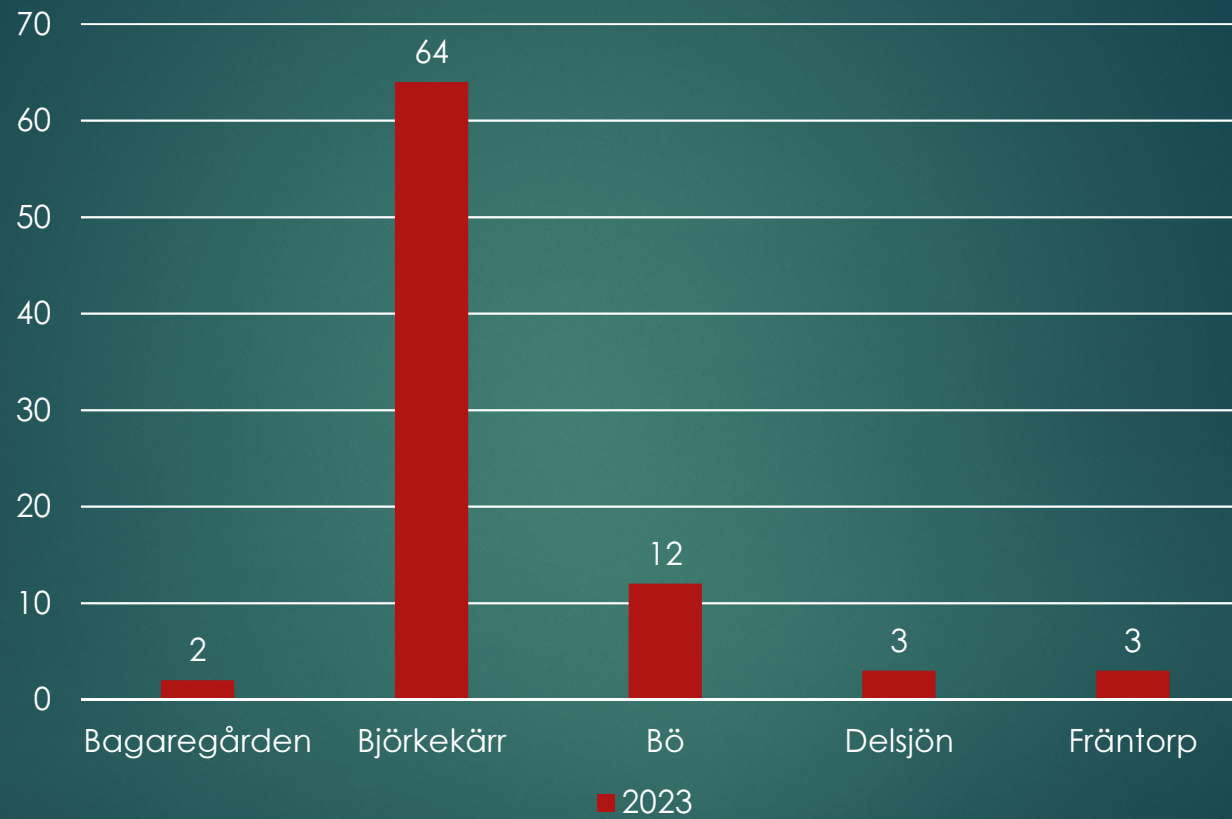

Tillgrepp av cykel i Örgryte-Härlanda 2023