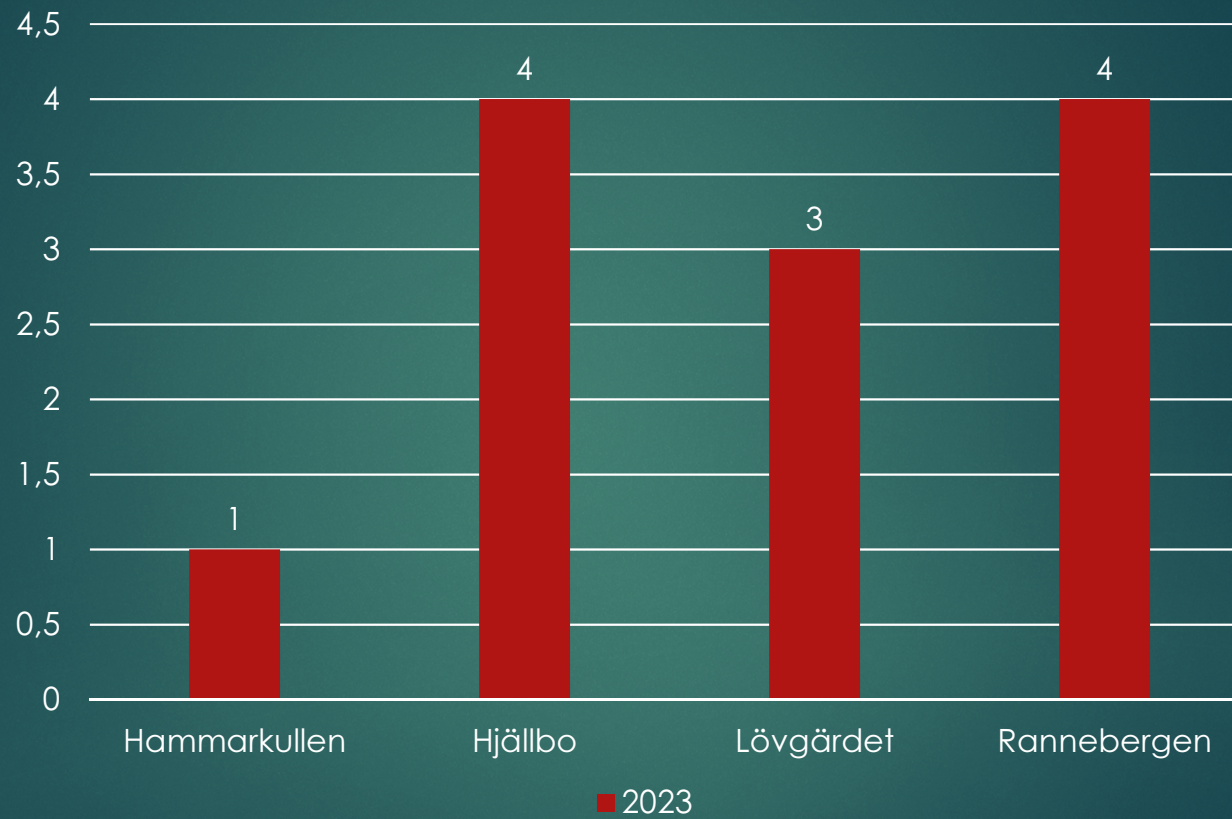

Informationsklass Ej klassad

Tillgrepp av cykel i Nordost 2023 (t.o.m. 27/12)

Tillgrepp av cykel i nordost 2023

Polisen

Tillgrepp av cykel i Angered 2023

Polisen

Tillgrepp av cykel i Angered 2023

Tillgrepp av cykel i Partille kommun 2023