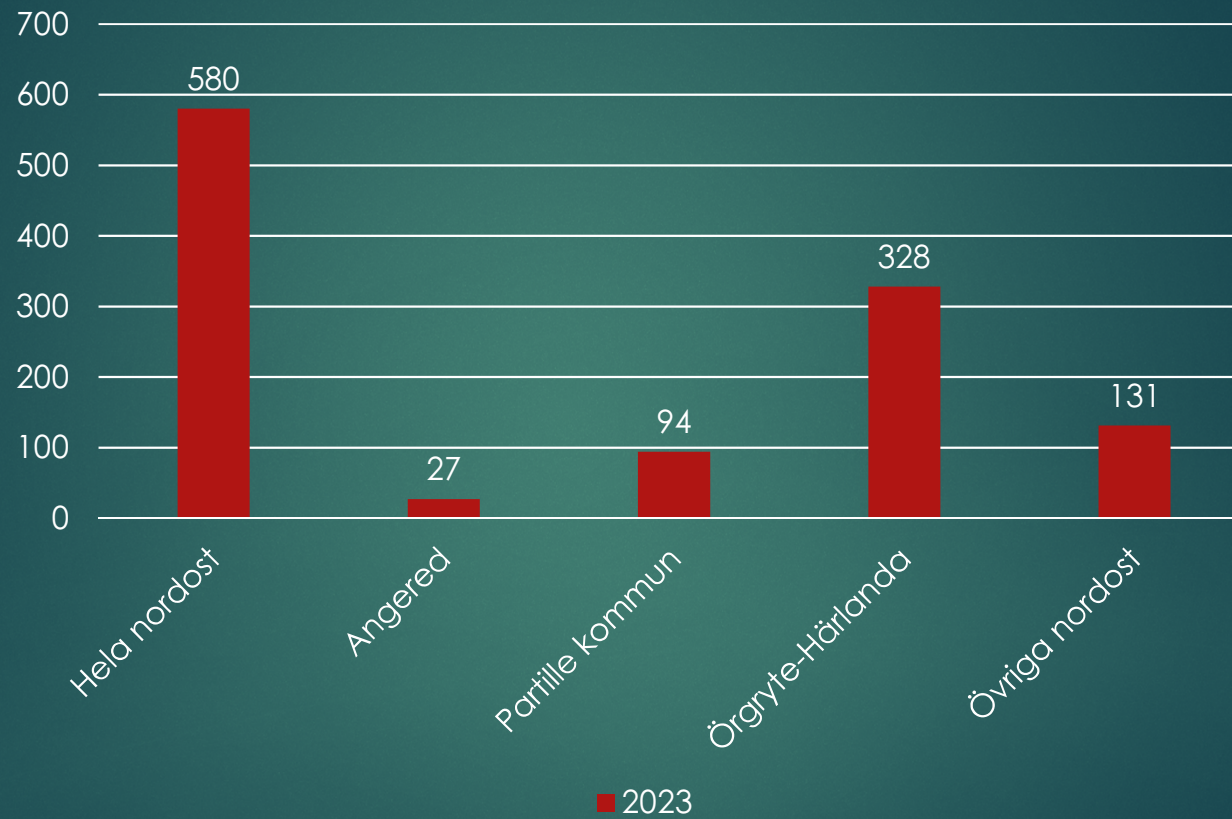

Informationsklass Ej klassad

Tillgrepp av cykel i Nordost 2023 (t.o.m. 27/12)

Tillgrepp av cykel i nordost 2023

Polisen

Tillgrepp av cykel i Angered 2023

Polisen

Tillgrepp av cykel i Angered 2023

Tillgrepp av cykel i Partille kommun 2023

Polisen

Tillgrepp av cykel i Örgryte-Härlanda 2023

Tillgrepp av cykel i Örgryte-Härlanda 2023

Tillgrepp av cykel i Örgryte-Härlanda 2023

Tillgrepp av cykel i Örgryte-Härlanda 2023

Tillgrepp av cykel i övriga nordost 2023