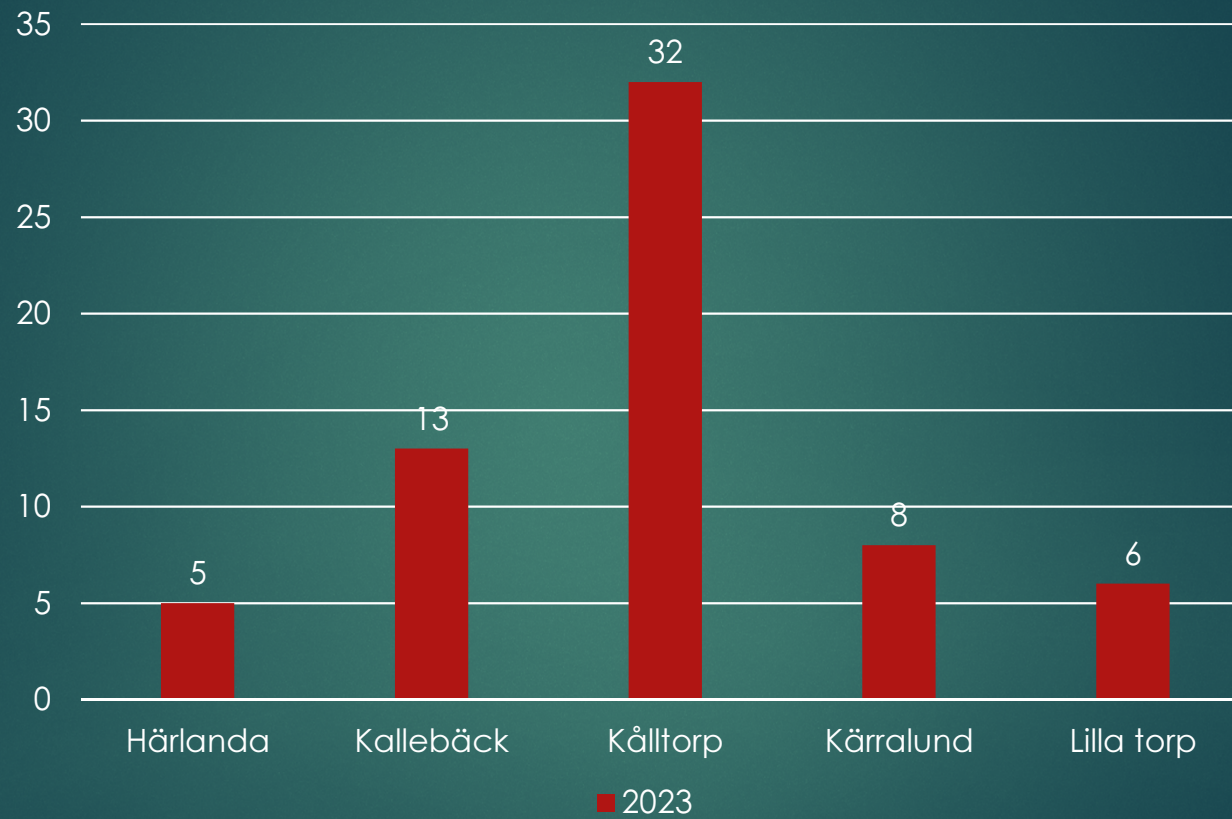

Tillgrepp av cykel i Örgryte-Härlanda 2023