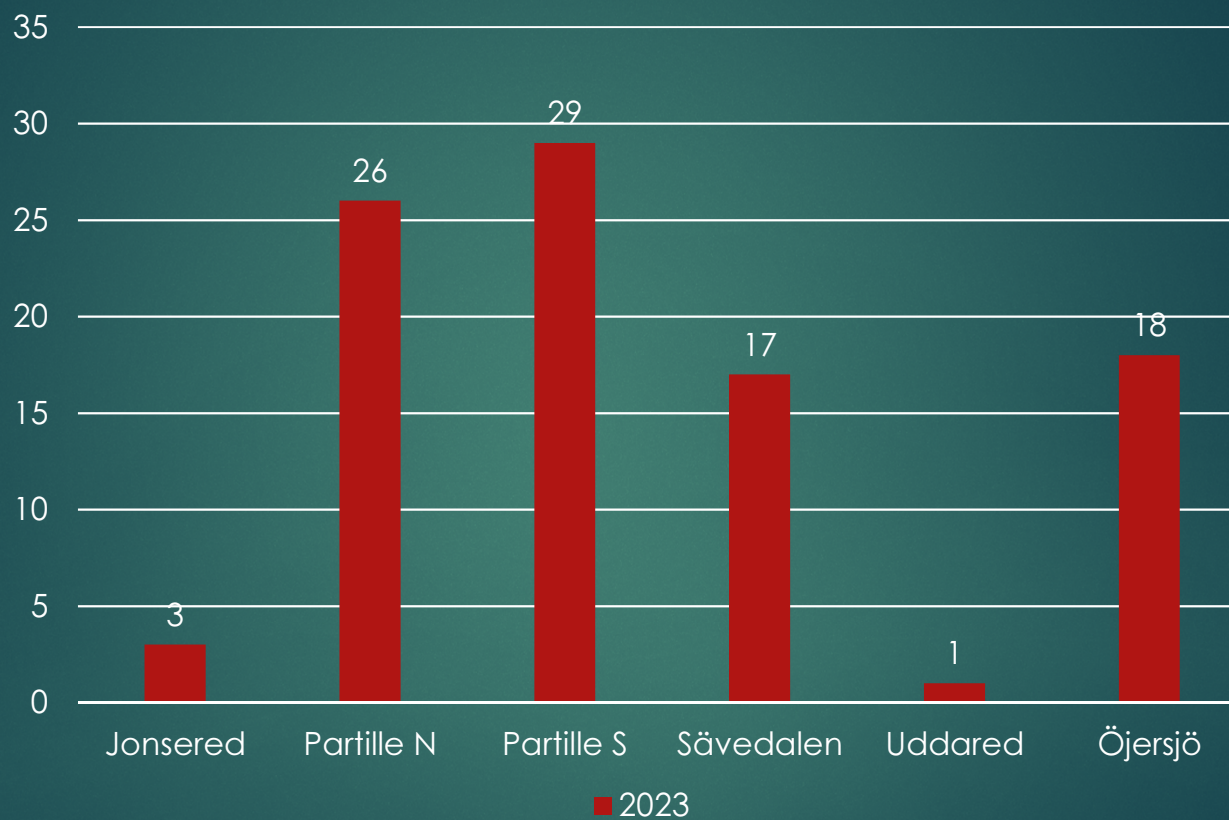

Tillgrepp av cykel i Partille kommun 2023

Polisen