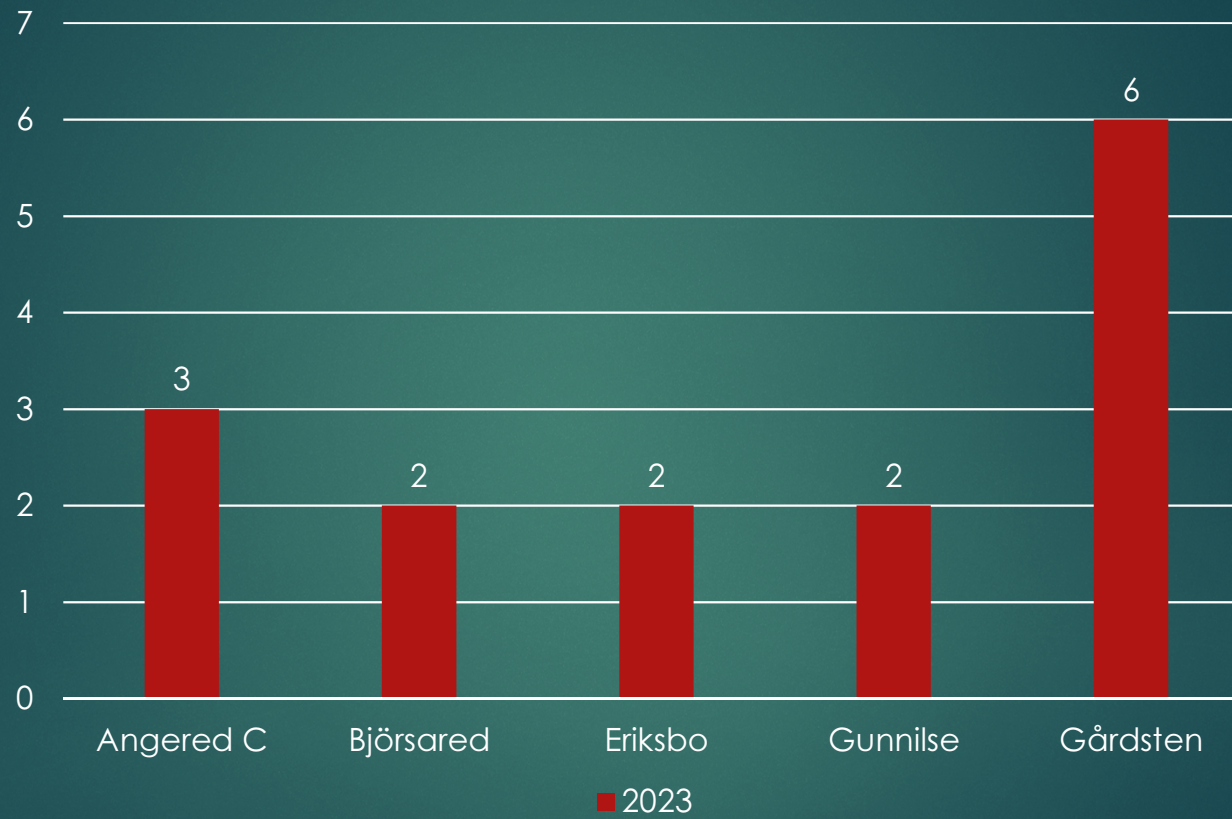

Informationsklass Ej klassad

Tillgrepp av cykel i Nordost 2023 (t.o.m. 27/12)

Tillgrepp av cykel i nordost 2023

Polisen

Tillgrepp av cykel i Angered 2023

Polisen

Tillgrepp av cykel i Angered 2023

Tillgrepp av cykel i Partille kommun 2023