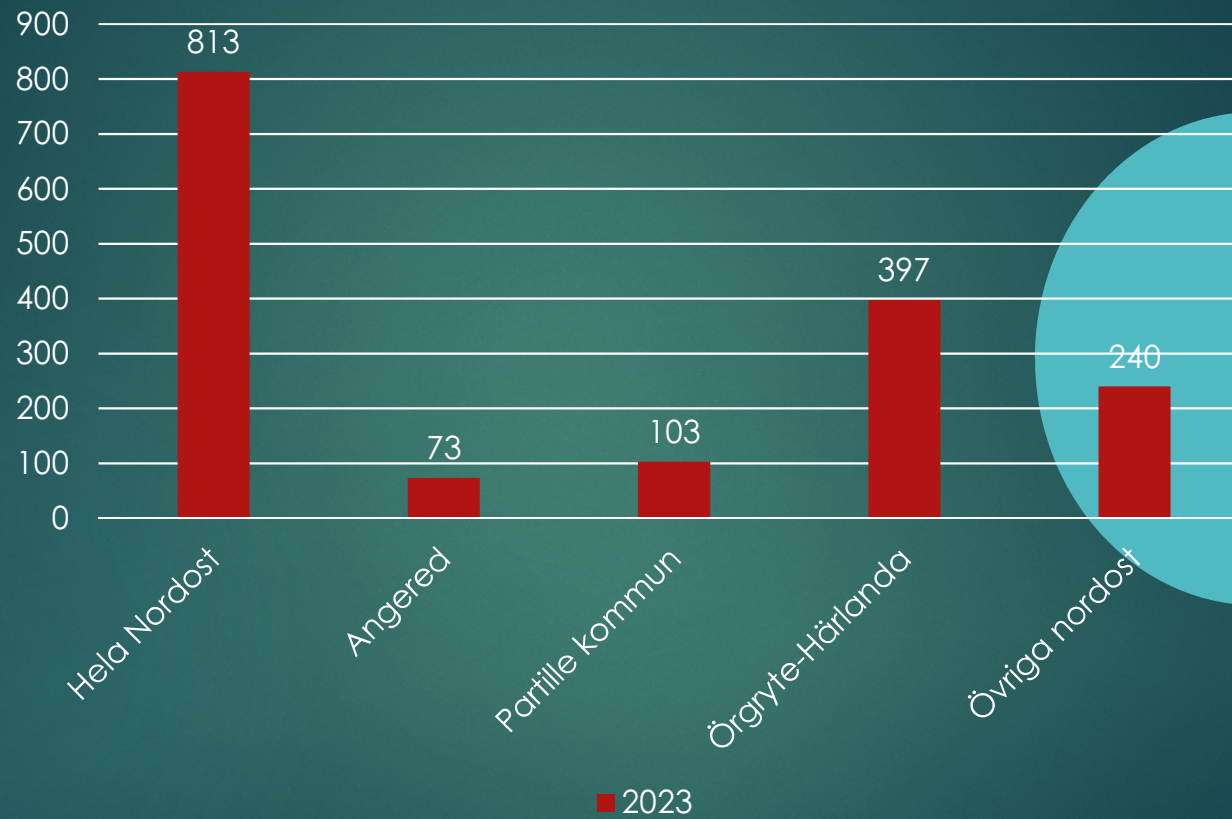

# Inbrott i källare, vind i Nordost 2023- T.o.m. 28/12

## Inbrott i källare, vind i Nordost 2023