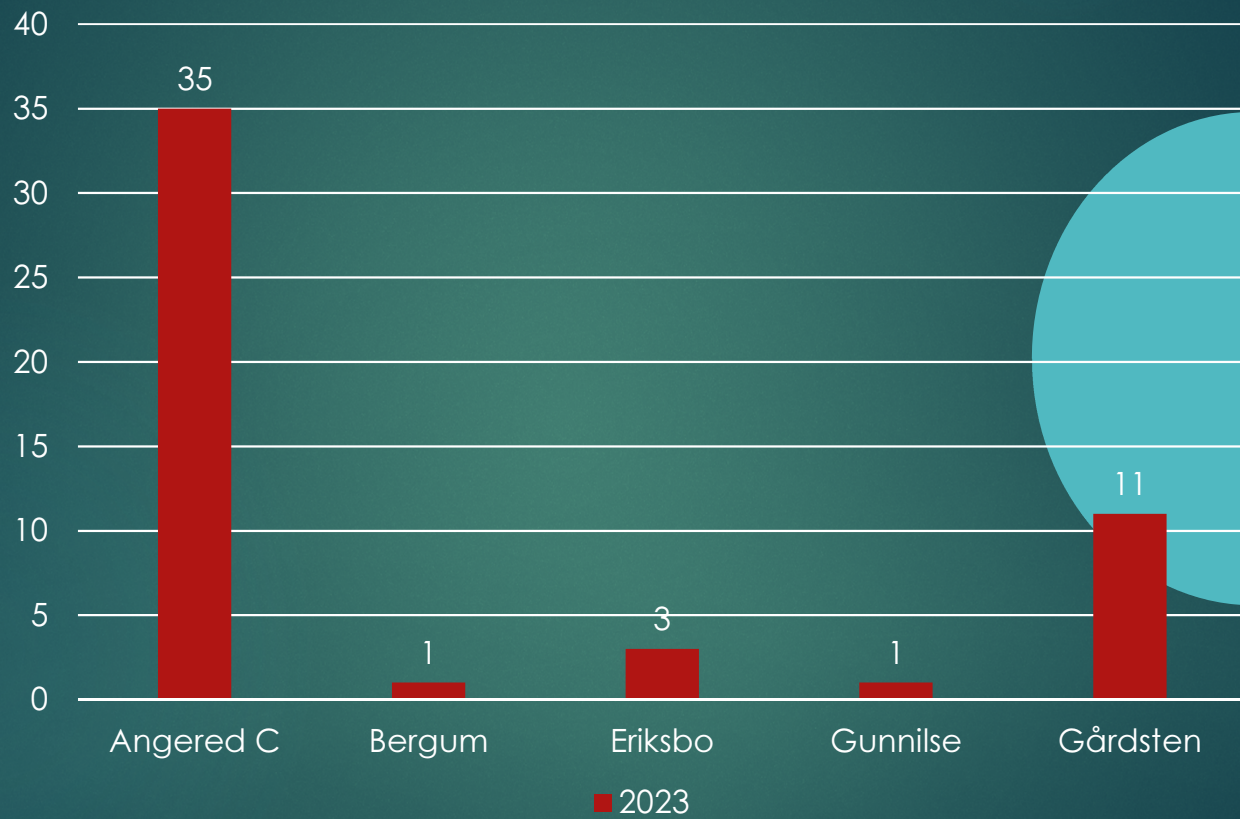

Inbrott i källare, vind i Angered 2023